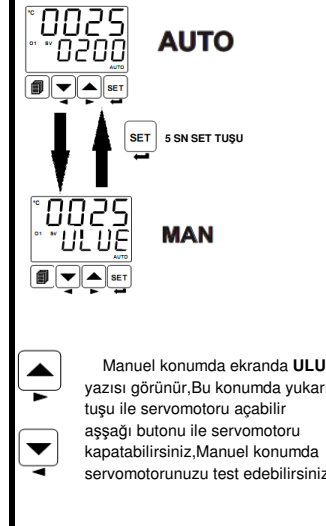

MANUEL KONTROL

AUTOTUNN